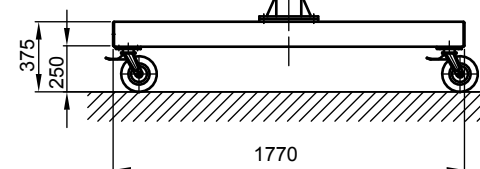

B - B

Kran	LPK 1000 kg x 3000 mm (Storlekar 1)
design bas	H2/B3
Insatsplats	inomhusanvändning
villkor i omgivningen	-5° C upp till +40° C, utan extra tillval
telfer + åkverk	GM 4 1000.5-2/HF 14
FEM grupp	2m / M5
tväråk	manuell
lyft	1,3 / 5 m/min
total vikt	405 kg (därav telfer + åkverk 51 kg)
Driftspänning	3/PE ~50 Hz 400 V (TN-S)
total strömförbrukning	0,9 kW
Startström för spänningsfallsberäkning	11,5 A (I _{A_HU} * cos phi)